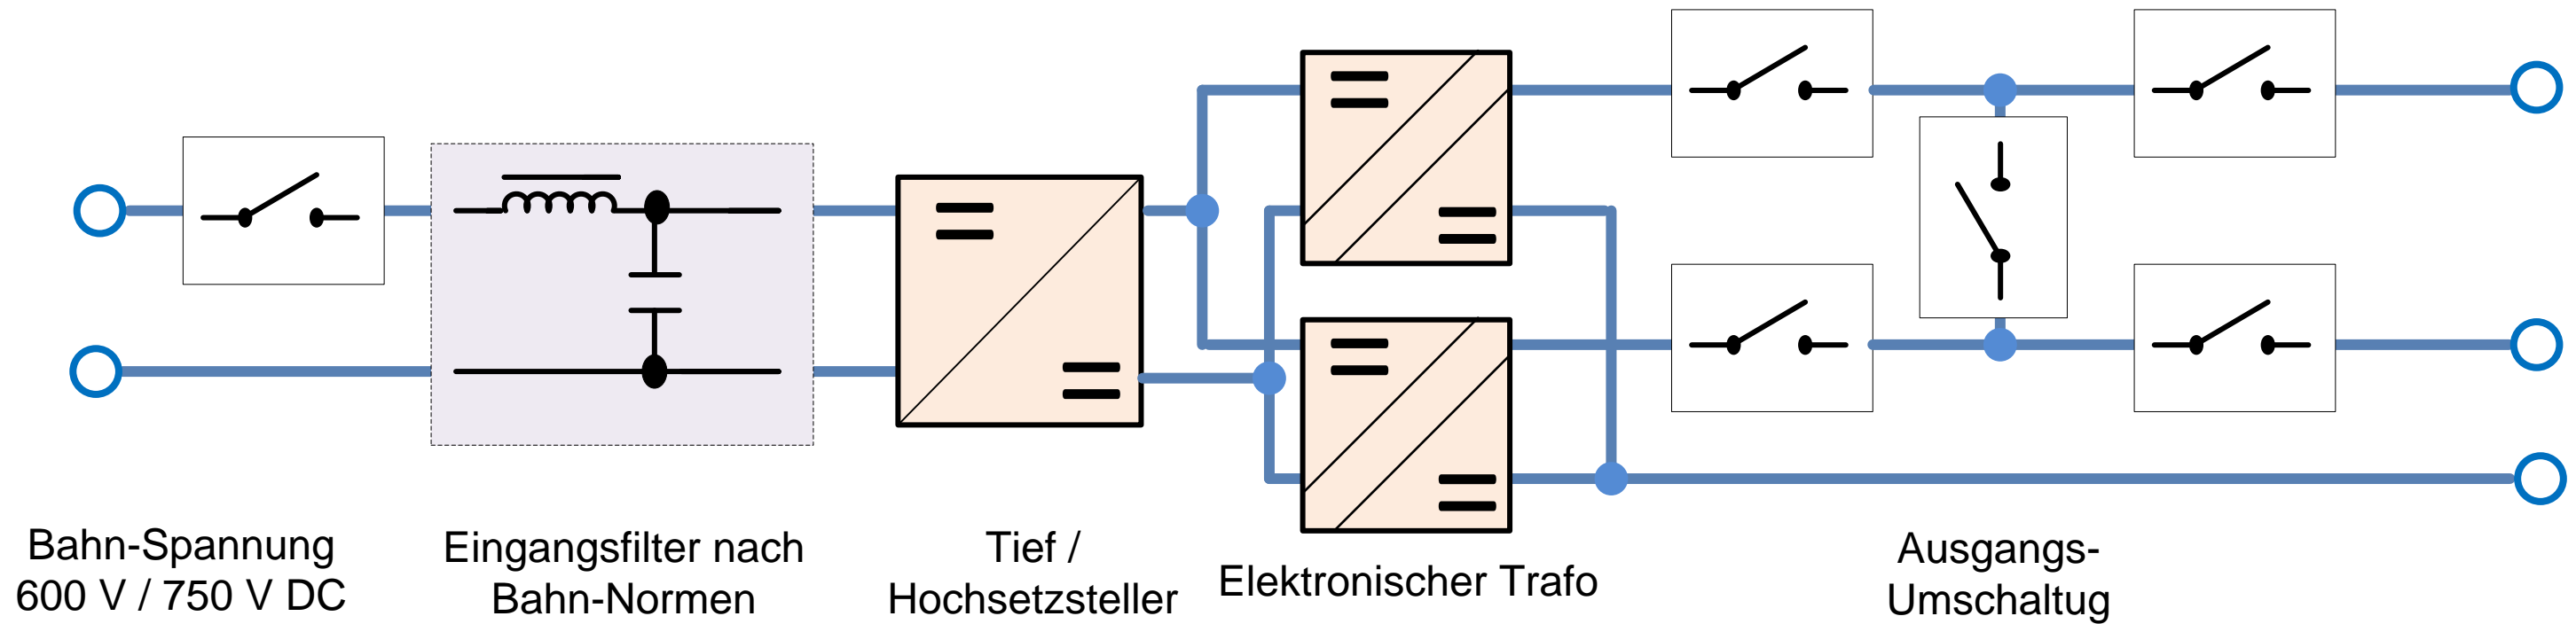

Blockschaltbild: Oberleitungs- Charger

temes
engineering gmbh

Oberleitungs- Charger

Overview functional blocks

Datum: 20. 12. 2018

GRÖSSE
A3

FAX-NR.

ZEICHN.NR.

REV.

P. Lesewa

MASSSTAB

1:1

TEM 180705-2

1

BLATT 1 VON 1